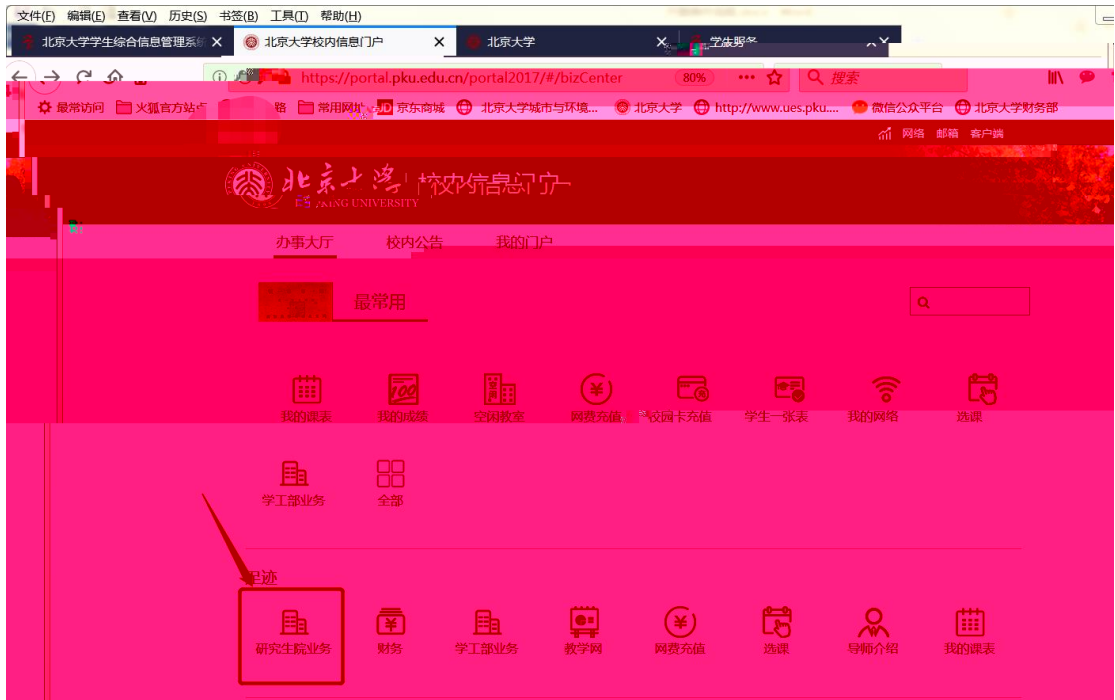

1

2

“ ” “ ” “ ” “ ”

**早安北**

[我的课表](#) | [我的成绩](#) | [空闲教室](#) | [网费充值](#) | [校园卡充值](#) | [学生一张表](#) | [我的网速](#) | [选课](#)

[学工部业务](#) | [全部](#)

**最热**

[我的成绩](#) | [我的课表](#) | [选课](#) | [空闲教室](#) | [研究生院业务](#) | [财务](#) | [学工部业务](#) | [教学网](#)